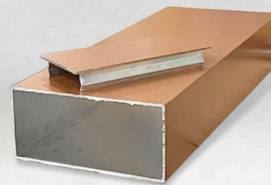

ALUMINIUM O-PROFILE

AWO25x25
25 x 25 mm.
ความยาว 5.8 m.

AWO25x50
25 x 50 mm.
ความยาว 5.8 m.

AWO50x100
50 x 100 mm.
ความยาว 5.8m.

35x75 ทน 1 mm.
ความยาว 4.8-5.8m.
สี โรสโกลด์

ALUMINIUM C-PROFILE

AWC84x10
84 x 10 mm.
ความยาว 4 m.

ALUMINIUM G-PROFILE

AWG100
หน้ากว้าง 100 mm.
ความยาว 5.8m.

สอบถามเพิ่มเติม

095-949-6777

www.mtthai.net