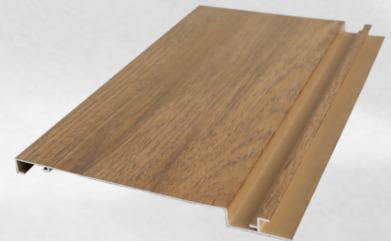

ALUMINIUM G-PROFILE

AWG100
หน้ากว้าง 100 mm.
ความยาว 5.8m.

สอบถามเพิ่มเติม

095-949-6777

www.mtthai.net