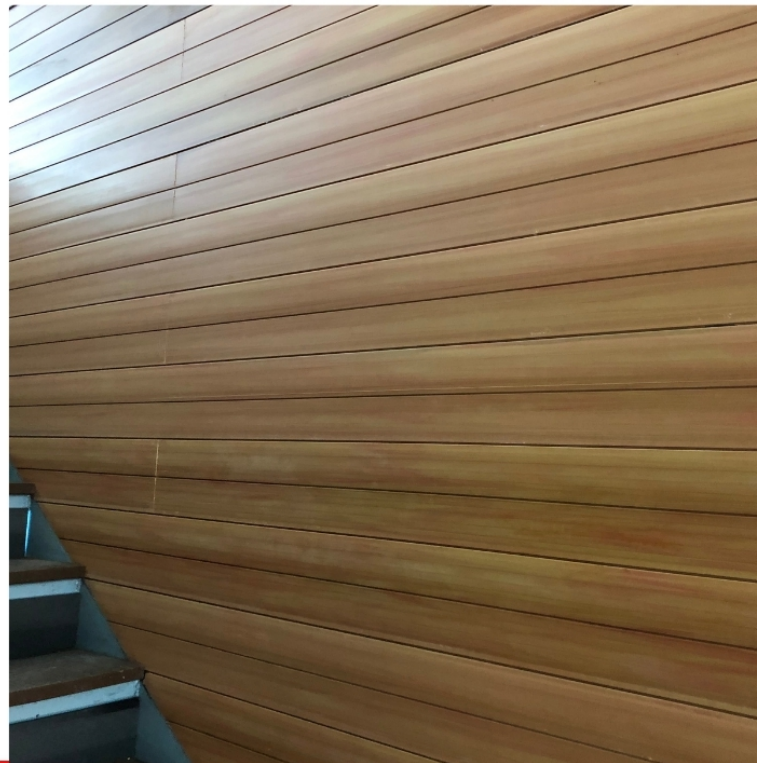

ผนังไม้เทียมภายใน
ฝิวเรียบมัน นำหนักเบา