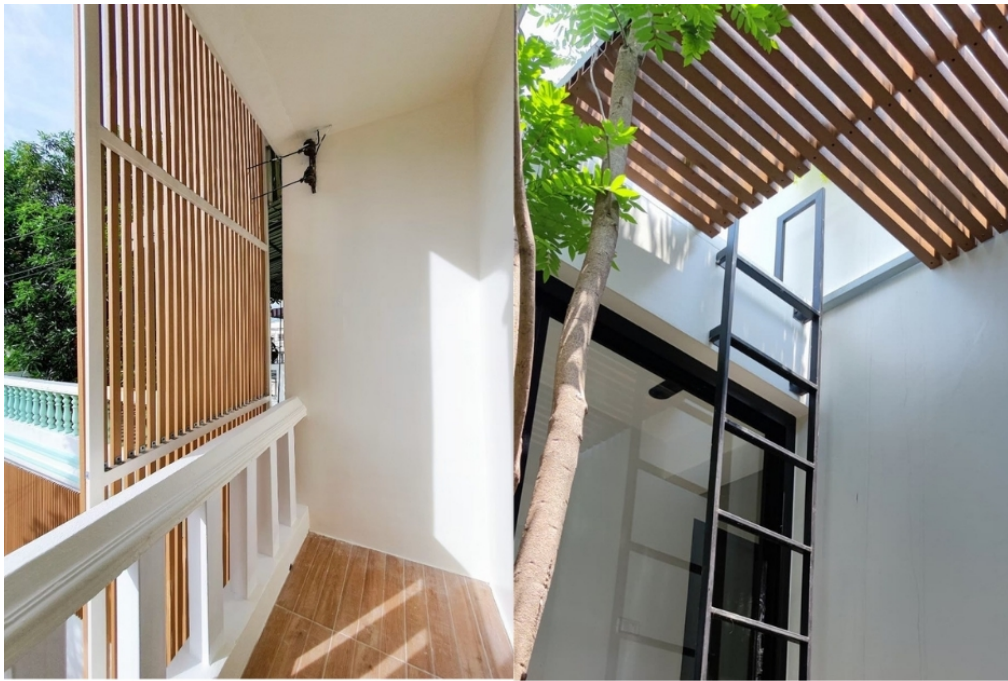

MTWI165X10
165x10mm

MTWI205X30
205x30mm

MTWI100X8
100x8mm

ระแนงไม้เทียม

รุ่นกลวง ใช้ภายนอก ปิดดเสี้ยน

MTH25X25
25X25MM

MTH30X51
30X51MM

MTH30X51
30X51MM