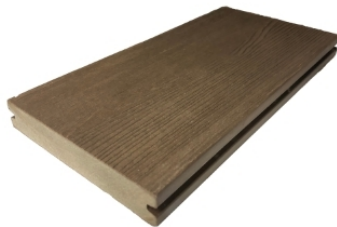

ดำ

น้ำตาล

ซีอกโกนแด

สัก

โอ๊ค

บริษัท ไม้เทียมไทย จำกัด (สำนักงานใหญ่)

WEBSITE : WWW.MTTTHAI.NET

TEL : 095-949-6777

พื้นไม้เทียมภายนอก

ผิว CO'X

ลายไม้ธรรมชาติ ทนทุกสภาพอากาศ

MTDH23X138
23x138mm
สัก / ซ็อกโทแอด

MTD-06
23x145mm
สัก / ไร่ด

MTDH23X138
24x138mm
สัก / ซ็อกโทแอด

MTDH22X142
22x142mm
ไม้ตา

คลิปพลาสติก 5mm