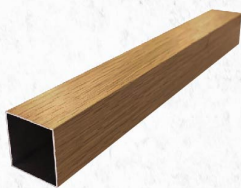

ระแนงกล่อง

อลูมิเนียมลายไม้

MT-AW02525
กว้าง : 25 mm.
สูง : 25 mm.
ยาว : 4 m.