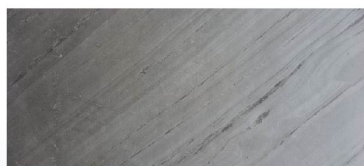

Ocean Black