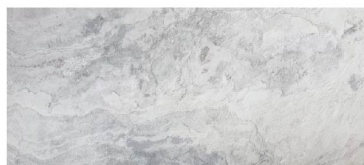

# STONE VENEER

แผ่นหินจริงบางสำหรับตกแต่ง

ขนาด กว้าง : 1220 mm. ยาว : 610 mm.

Marble Arctic White

Marble Sparkle White

Copper

Black Galaxy

White Autumn