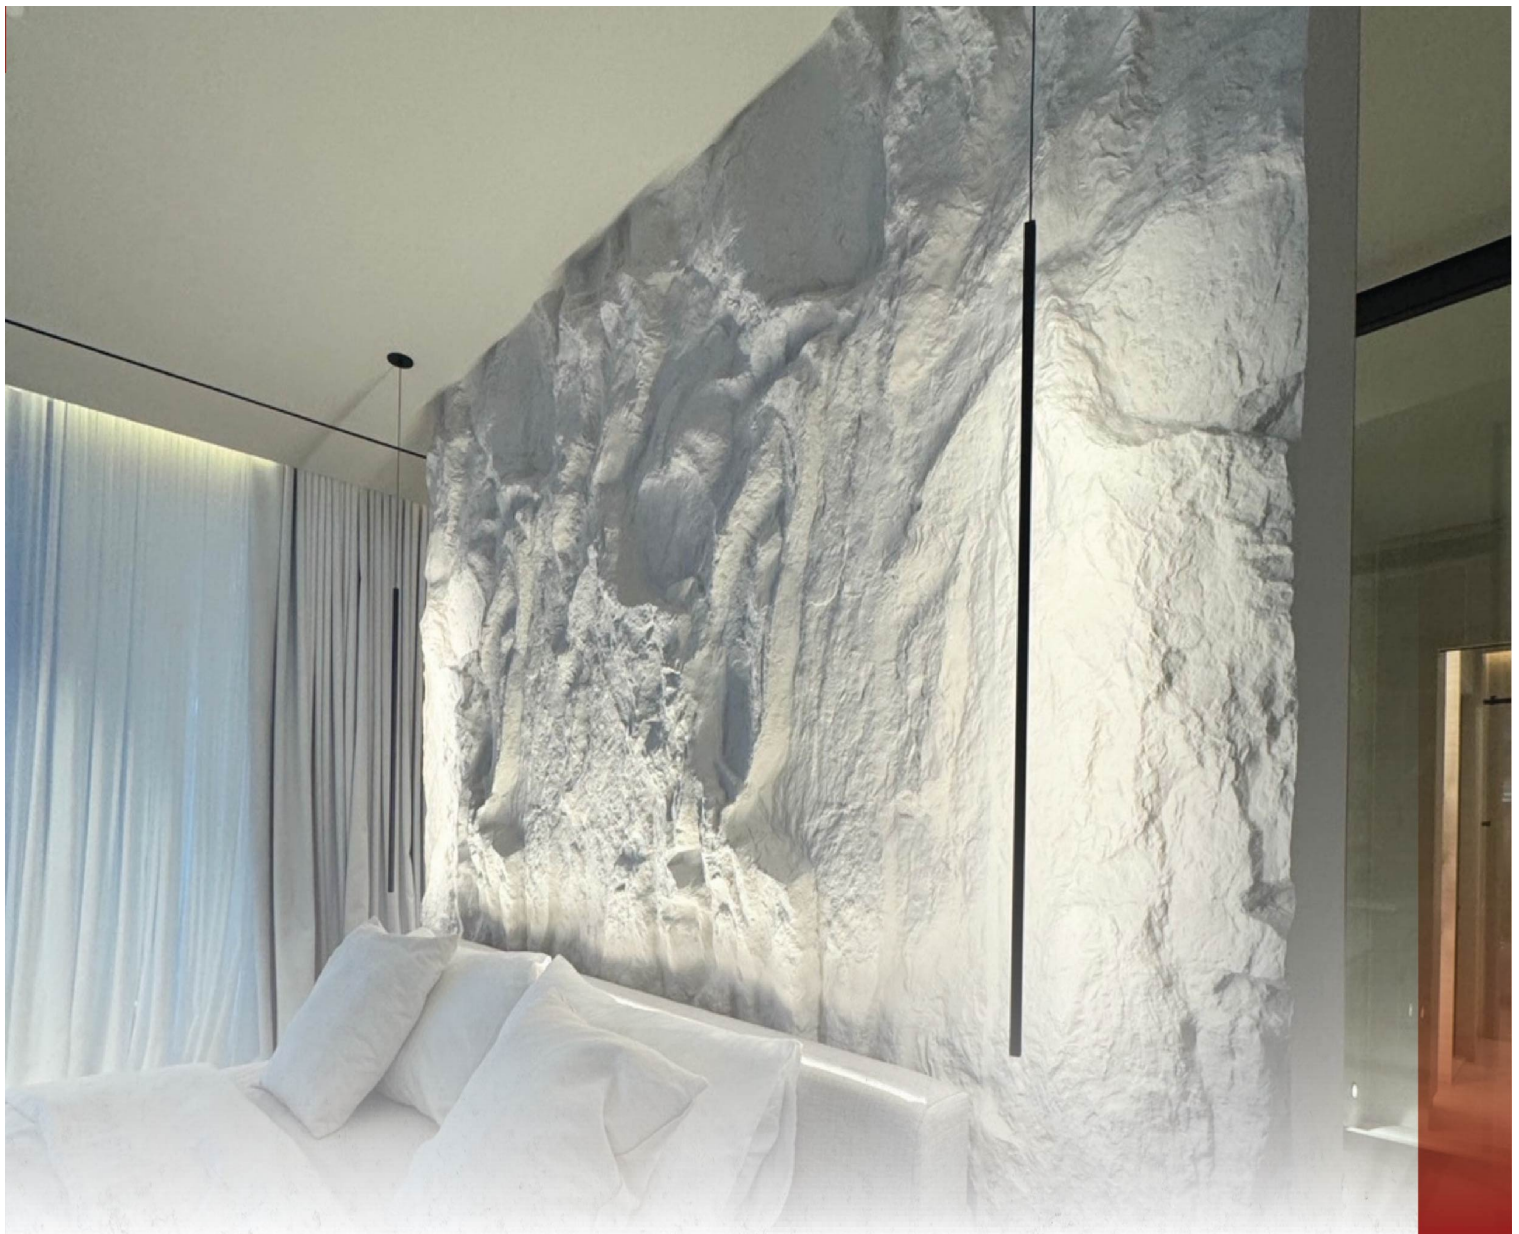

## **PU STONE 3D**

หินเทียมตกแต่งผนัง 3D

กว้าง : 1200 mm. ยาว : 3000 mm. หนา : 20-120 mm