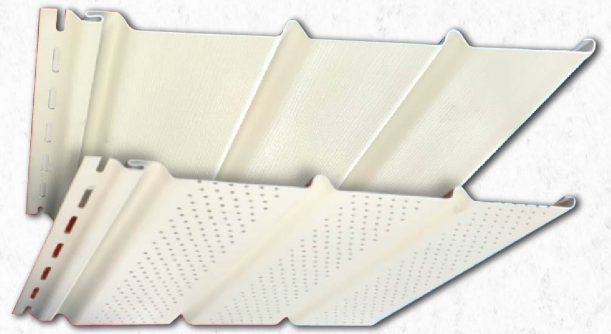

# VINYL SOLF FIT

ฝ้าไวบิล

กว้าง : 203 mm.

หนา : 0.9, 1.0, 1.0, 1.2 mm.

ยาว : 3000 mm.