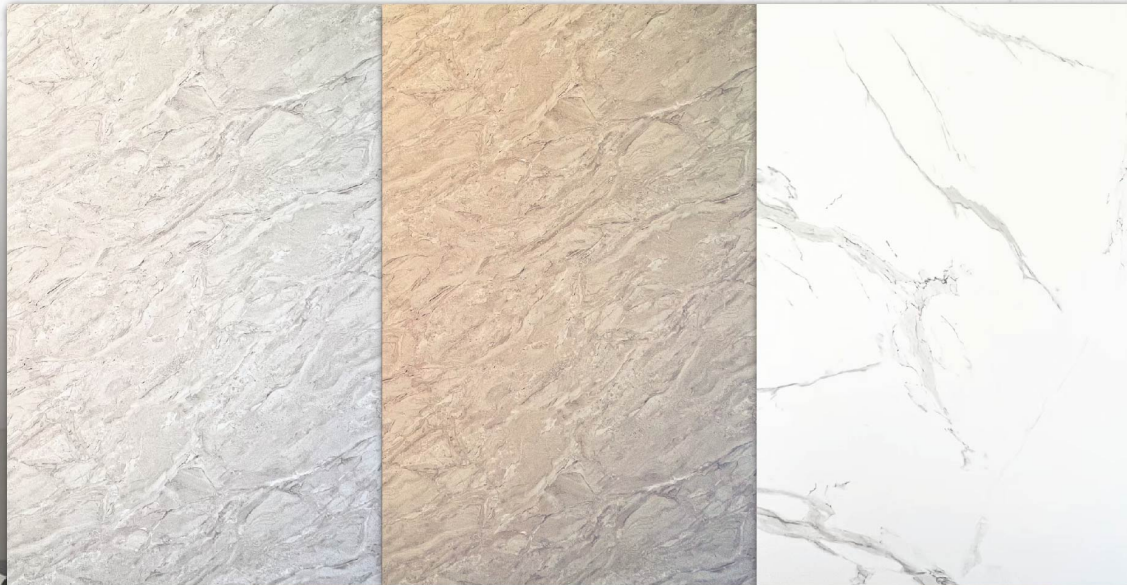

# WALL BOARD

ไม้เทียมตกแต่งลายหินอ่อน

กว้าง : 1220 mm. ยาว : 2500 mm. หนา : 8.2 mm

Stone Grey

Stone Pink

Stone White

# VINYL SOLF FIT

ฝ้าไวบิล

กว้าง : 203 mm.

หนา : 0.9, 1.0, 1.0, 1.2 mm.

ยาว : 3000 mm.