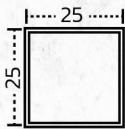

MT-AW02525
กว้าง : 25 mm.
สูง : 25 mm.
ยาว : 4 m.