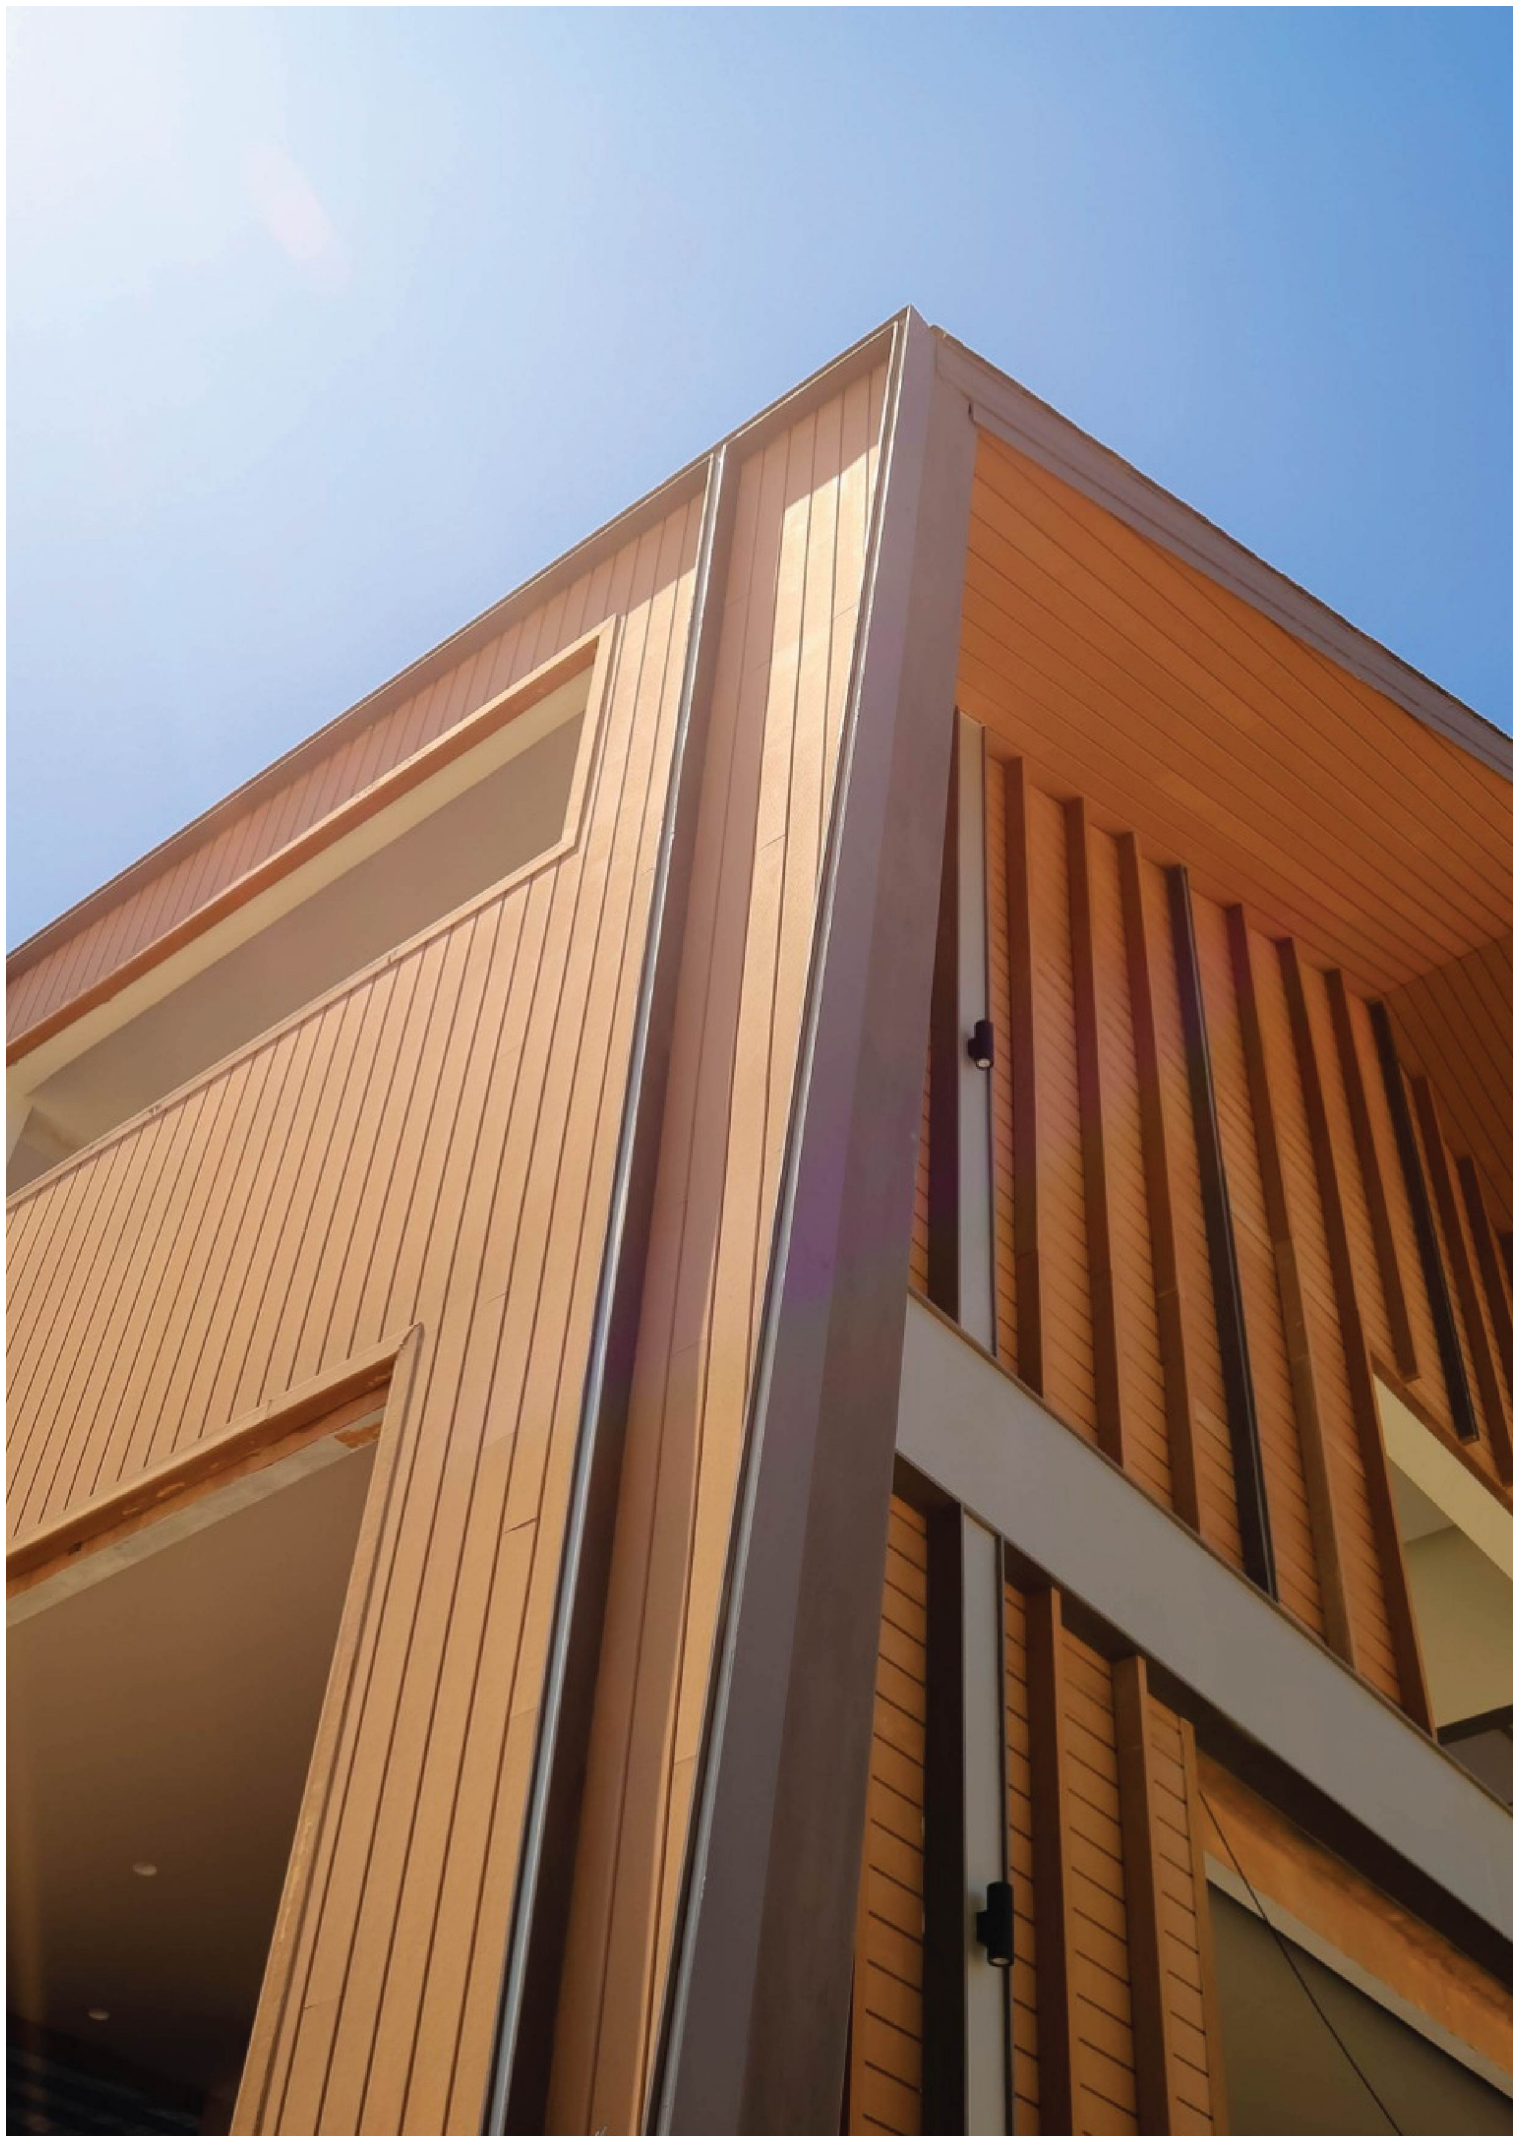

# ฝ้า/ผนังไม้เทียมภายนอก **WPC**

“ผนังไม้เทียมภายนอก” ไม้ผนัง ฝิวลายไม้และปิดเสี้ยน ติดตั้งง่ายด้วยอุปกรณ์เฉพาะ สามารถใช้ได้ทั้งภายนอกและภายในอาคาร ติดตั้งง่าย งานเสร็จเร็วตัวไม้มีน้ำหนักเบา ฝิวไม้มีแบบลายไม้และแบบปิดเสี้ยน